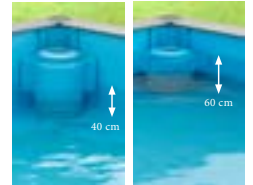

### LA PISCINA DE TAMAÑO PERFECTO PARA LOS PEQUEÑOS NADADORES.

Agua siempre limpia y templada, y fácil de controlar. Una piscina que se puede instalar en cualquier lugar, incluso en un pequeño jardín, gracias a sus dimensiones de ahorro de espacio (dimensiones internas: 2 x 2 x 0,64 m - dimensiones totales: 2,26 x 2,26 x 0,68 m).

### ALTURA DE FILTRACIÓN REGULABLE PARA EL NIVEL DE AGUA DE 40 A 60 CM

El cartucho de filtro, que garantiza la calidad del agua se puede instalar en uno de los cuatro ángulos encarados hacia el viento predominante. El nivel del agua se ajusta de acuerdo con la edad de los niños: 40 centímetros de profundidad para los más pequeños, y hasta 60 cm, para el primer baño de los más grandes.